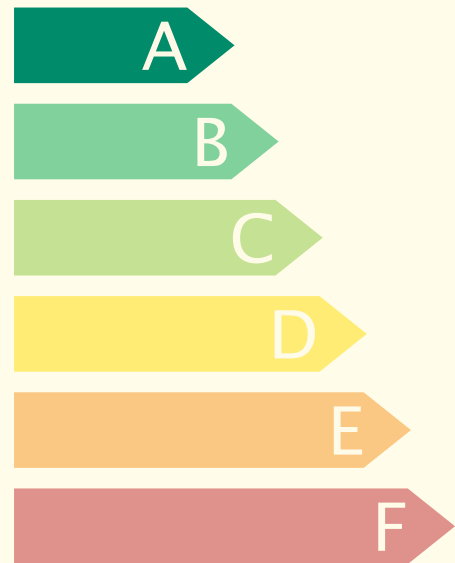

ZERTIFIKAT

Kategorie: **** Hotel

Naturresort Schindelbruch
06536 Südharz

Mit dem Viabono CO₂-Hotel-Rechner wurde nach einer von CO₂OL entwickelten Methodik der CO₂-Fußabdruck des oben genannten Betriebes berechnet und wie folgt eingestuft:

Klimaeffizienzklasse **A**

klimafreundlich

15,18 kg CO₂ / Übernachtung

Bereich	CO₂
Mobilität	122,32 t
Gebäude	80,29 t
Food & Beverage	171,49 t
Print	16,88 t
Reinigung/Wäsche	68,49 t
Sonstiges	17,95 t
Sicherheitszuschlag	95,49 t
Gesamt	572,91 t

klimaschädlich

Um die Vergleichbarkeit verschiedener Betriebe zu gewährleisten, werden die CO₂-Emissionen des reinen Restaurantbetriebs sowie des Tagungs- und Wellnessbereiches nicht in die Berechnung der Klimaeffizienzklassen einbezogen. Der Wert der gesamten Emissionen beträgt 747,10 t CO₂ (19,80 kg CO₂/ÜN). Bei einer Kompensation werden stets die gesamten Emissionen abzüglich bereits geleisteter Kompensationsmengen berücksichtigt.

zertifiziert durch:

Helge Beitz
Rösrath, 09.04.2018

gültig bis: